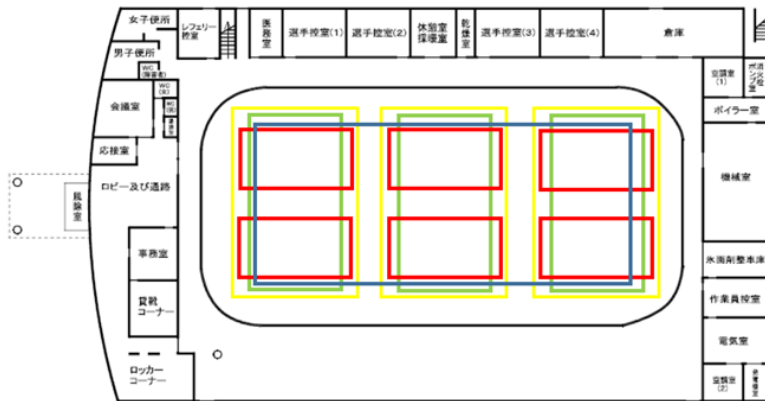

# フットサル、バトミントン貸し出し手順

- ・磐梯熱海アイスアリーナは、テニスコートが常駐しております。
- ・フットサル、バトミントンでご利用をされるお客様には、**ゴール、ネットの準備**をしていただきますようお願い致します。

## フットサルコートの貸し出しについて

- ・フットサルコート1面はこのような形になります。

- 縦18m×横27m、フットサルコート
- 縦6m×横13m、バトミントンコート
- 縦22m×横42m、フットサルコート
- 縦11m×横24m、テニスコート

- ・間にある**テニスコートの支柱、ネット**はお客様での移動をお願いしております。

・ゴールは2種類あります。重いものと軽いものです。

・重いほうは移動して頂いたらそのままご使用いただけます。  
軽いものは、設置後動かないように重石をのせて使用していただく必要があります。

# バトミントンの貸し出しについて

・バトミントンコート一面はこのような形になります。

- 縦18m×横27m、フットサルコート
- 縦6m×横13m、バトミントンコート
- 縦22m×横42m、フットサルコート
- 縦11m×横24m、テニスコート

・ネット支柱は、選手控室4番にありますので、ご使用になる、お客様での移動設置をお願い致します

・終了しましたら、ネット、支柱は元の選手控室4番に戻していただきますようお願い致します。