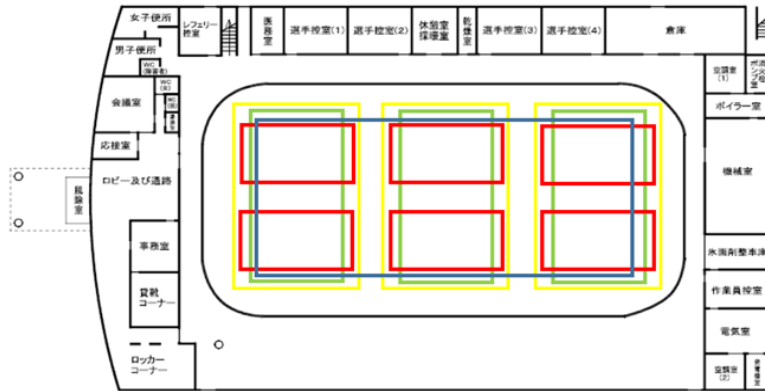

## フットサルコートの貸し出しについて

- ・フットサルコート1面はこのような形になります。

- 縦18m×横27m、フットサルコート
- 縦6m×横13m、バトミントンコート
- 縦22m×横42m、フットサルコート
- 縦11m×横24m、テニスコート

- ・間にある**テニスコートの支柱、ネット**はお客様での移動をお願いしております。

・ゴールは2種類あります。重いものと軽いものです。

・重いほうは移動して頂いたらそのままご使用いただけます。  
軽いものは、設置後動かないように重石をのせて使用していただく必要があります。

・終了しましたら、ゴールを元の位置に戻していただきまして、モップ掛けをお願い致します。  
そして、テニスコートの支柱、ネットを元の位置に戻していただきますようお願い致します。

・テニスネットの移動→フットサルの競技→モップ掛け→テニスネットを元に戻す。  
この一連は利用区分内の時間内で終了していただきますようご協力お願いします

# バトミントンの貸し出しについて

・バトミントンコート一面はこのような形になります。

- 縦18m×横27m、フットサルコート
- 縦6m×横13m、バトミントンコート
- 縦22m×横42m、フットサルコート
- 縦11m×横24m、テニスコート

・ネット支柱は、選手控室4番にありますので、ご使用になる、お客様での移動設置をお願い致します

・終了しましたら、ネット、支柱は元の選手控室4番に戻していただきますようお願い致します。