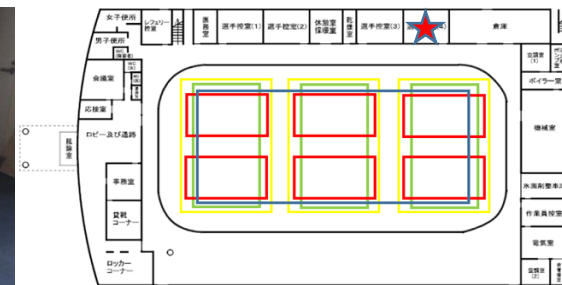

## フットサルコートの貸し出しについて

- ・フットサルコート1面はこのような形になります。

- 縦18m×横27m、フットサルコート
- 縦6m×横13m、バトミントンコート
- 縦22m×横42m、フットサルコート
- 縦11m×横24m、テニスコート

- ・間にある**テニスコートの支柱、ネット**はお客様での移動をお願いしております。

・ゴールは2種類あります。重いものと軽いものです。

・重いほうは移動して頂いたらそのままご使用いただけます。  
軽いものは、設置後動かないように重石をのせて使用していただく必要があります。

・終了しましたら、ゴールを元の位置に戻していただきまして、モップ掛けをお願い致します。  
そして、テニスコートの支柱、ネットを元の位置に戻していただきますようお願い致します。

・テニスネットの移動→フットサルの競技→モップ掛け→テニスネットを元に戻す。  
この一連は利用区分内の時間内で終了していただきますようご協力お願いします

# バトミントンの貸し出しについて

・バトミントンコート一面はこのような形になります。

- 縦18m×横27m、フットサルコート
- 縦6m×横13m、バトミントンコート
- 縦22m×横42m、フットサルコート
- 縦11m×横24m、テニスコート

・ネット支柱は、選手控室4番にありますので、ご使用になる、お客様での移動設置をお願い致します

・終了しましたら、ネット、支柱は元の選手控室4番に戻していただきますようお願い致します。