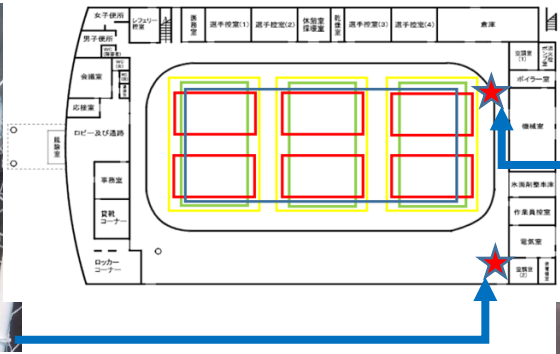

## フットサルコートの貸し出しについて

- ・フットサルコート1面はこのような形になります。

- 縦18m×横27m、フットサルコート
- 縦6m×横13m、バトミントンコート
- 縦22m×横42m、フットサルコート
- 縦11m×横24m、テニスコート

- ・間にある**テニスコートの支柱、ネット**はお客様での移動をお願いしております。

・ゴールは2種類あります。重いものと軽いものです。

・重いほうは移動して頂いたらそのままご使用いただけます。  
軽いものは、設置後動かないように重石をのせて使用していただく必要があります。

・終了しましたら、ゴールを元の位置に戻していただきまして、モップ掛けをお願い致します。  
そして、テニスコートの支柱、ネットを元の位置に戻していただきますようお願い致します。

・テニスネットの移動→フットサルの競技→モップ掛け→テニスネットを元に戻す。  
この一連は利用区分内の時間内で終了していただきますようご協力お願いします

# バトミントンの貸し出しについて

・バトミントンコート一面はこのような形になります。

- 縦18m×横27m、フットサルコート
- 縦6m×横13m、バトミントンコート
- 縦22m×横42m、フットサルコート
- 縦11m×横24m、テニスコート

・ネット支柱は、選手控室4番にありますので、ご使用になる、お客様での移動設置をお願い致します

・終了しましたら、ネット、支柱は元の選手控室4番に戻していただきますようお願い致します。